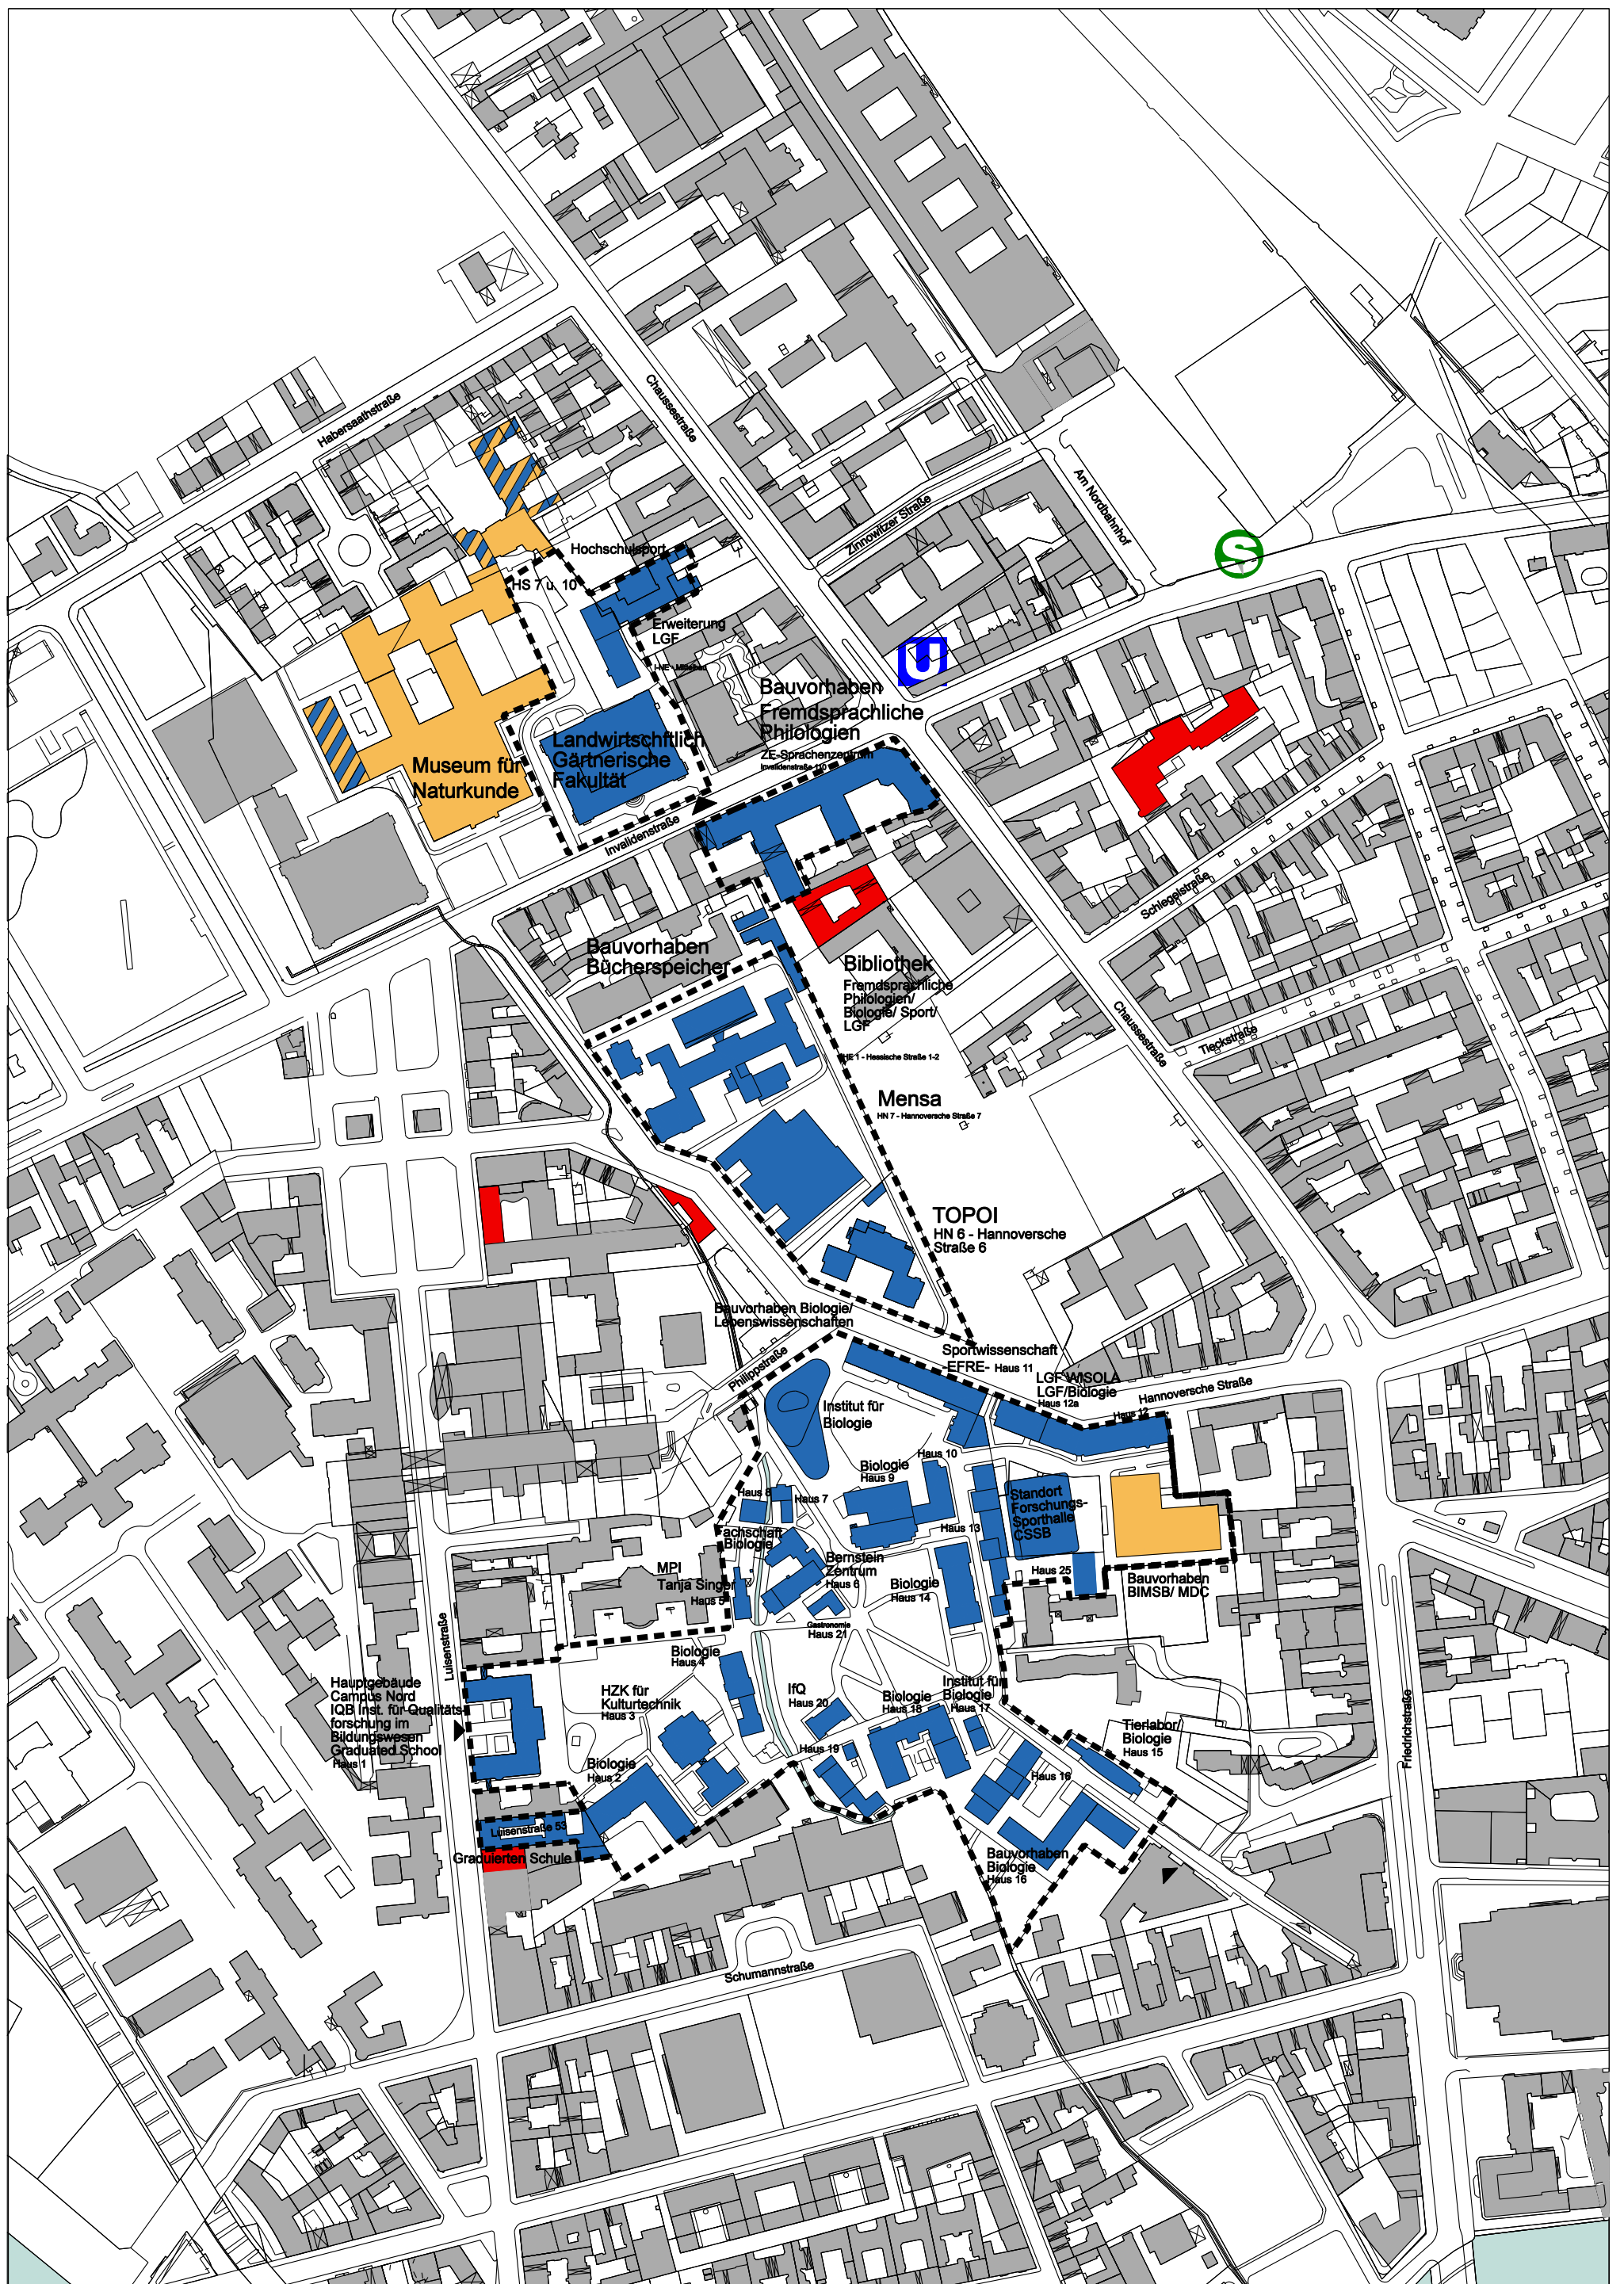

UNIVERSITÄTSQUARTIER MITTE - NORD

- Legende**
- Bestand der HU Berlin
 - Mietobjekte
 - außeruniversitäre Forschungseinrichtungen

Masterplan Campus Nord Humboldt-Universität zu Berlin

Humboldt-Universität
zu Berlin
Unter den Linden 6
10117 Berlin

UNIVERSITÄTSQUARTIER MITTE - SÜD

Legende
■ Bestand der HU Berlin
■ Neubau der HU Berlin

UNIVERSITÄTSQUARTIER ADLERSHOF

- Legende**
- Bestand der landeseigenen Universitätsgrundstücke
 - Mietobjekte

UNIVERSITÄTSQUARTIER DAHLEM

Legende
■ Bestand der HU Berlin