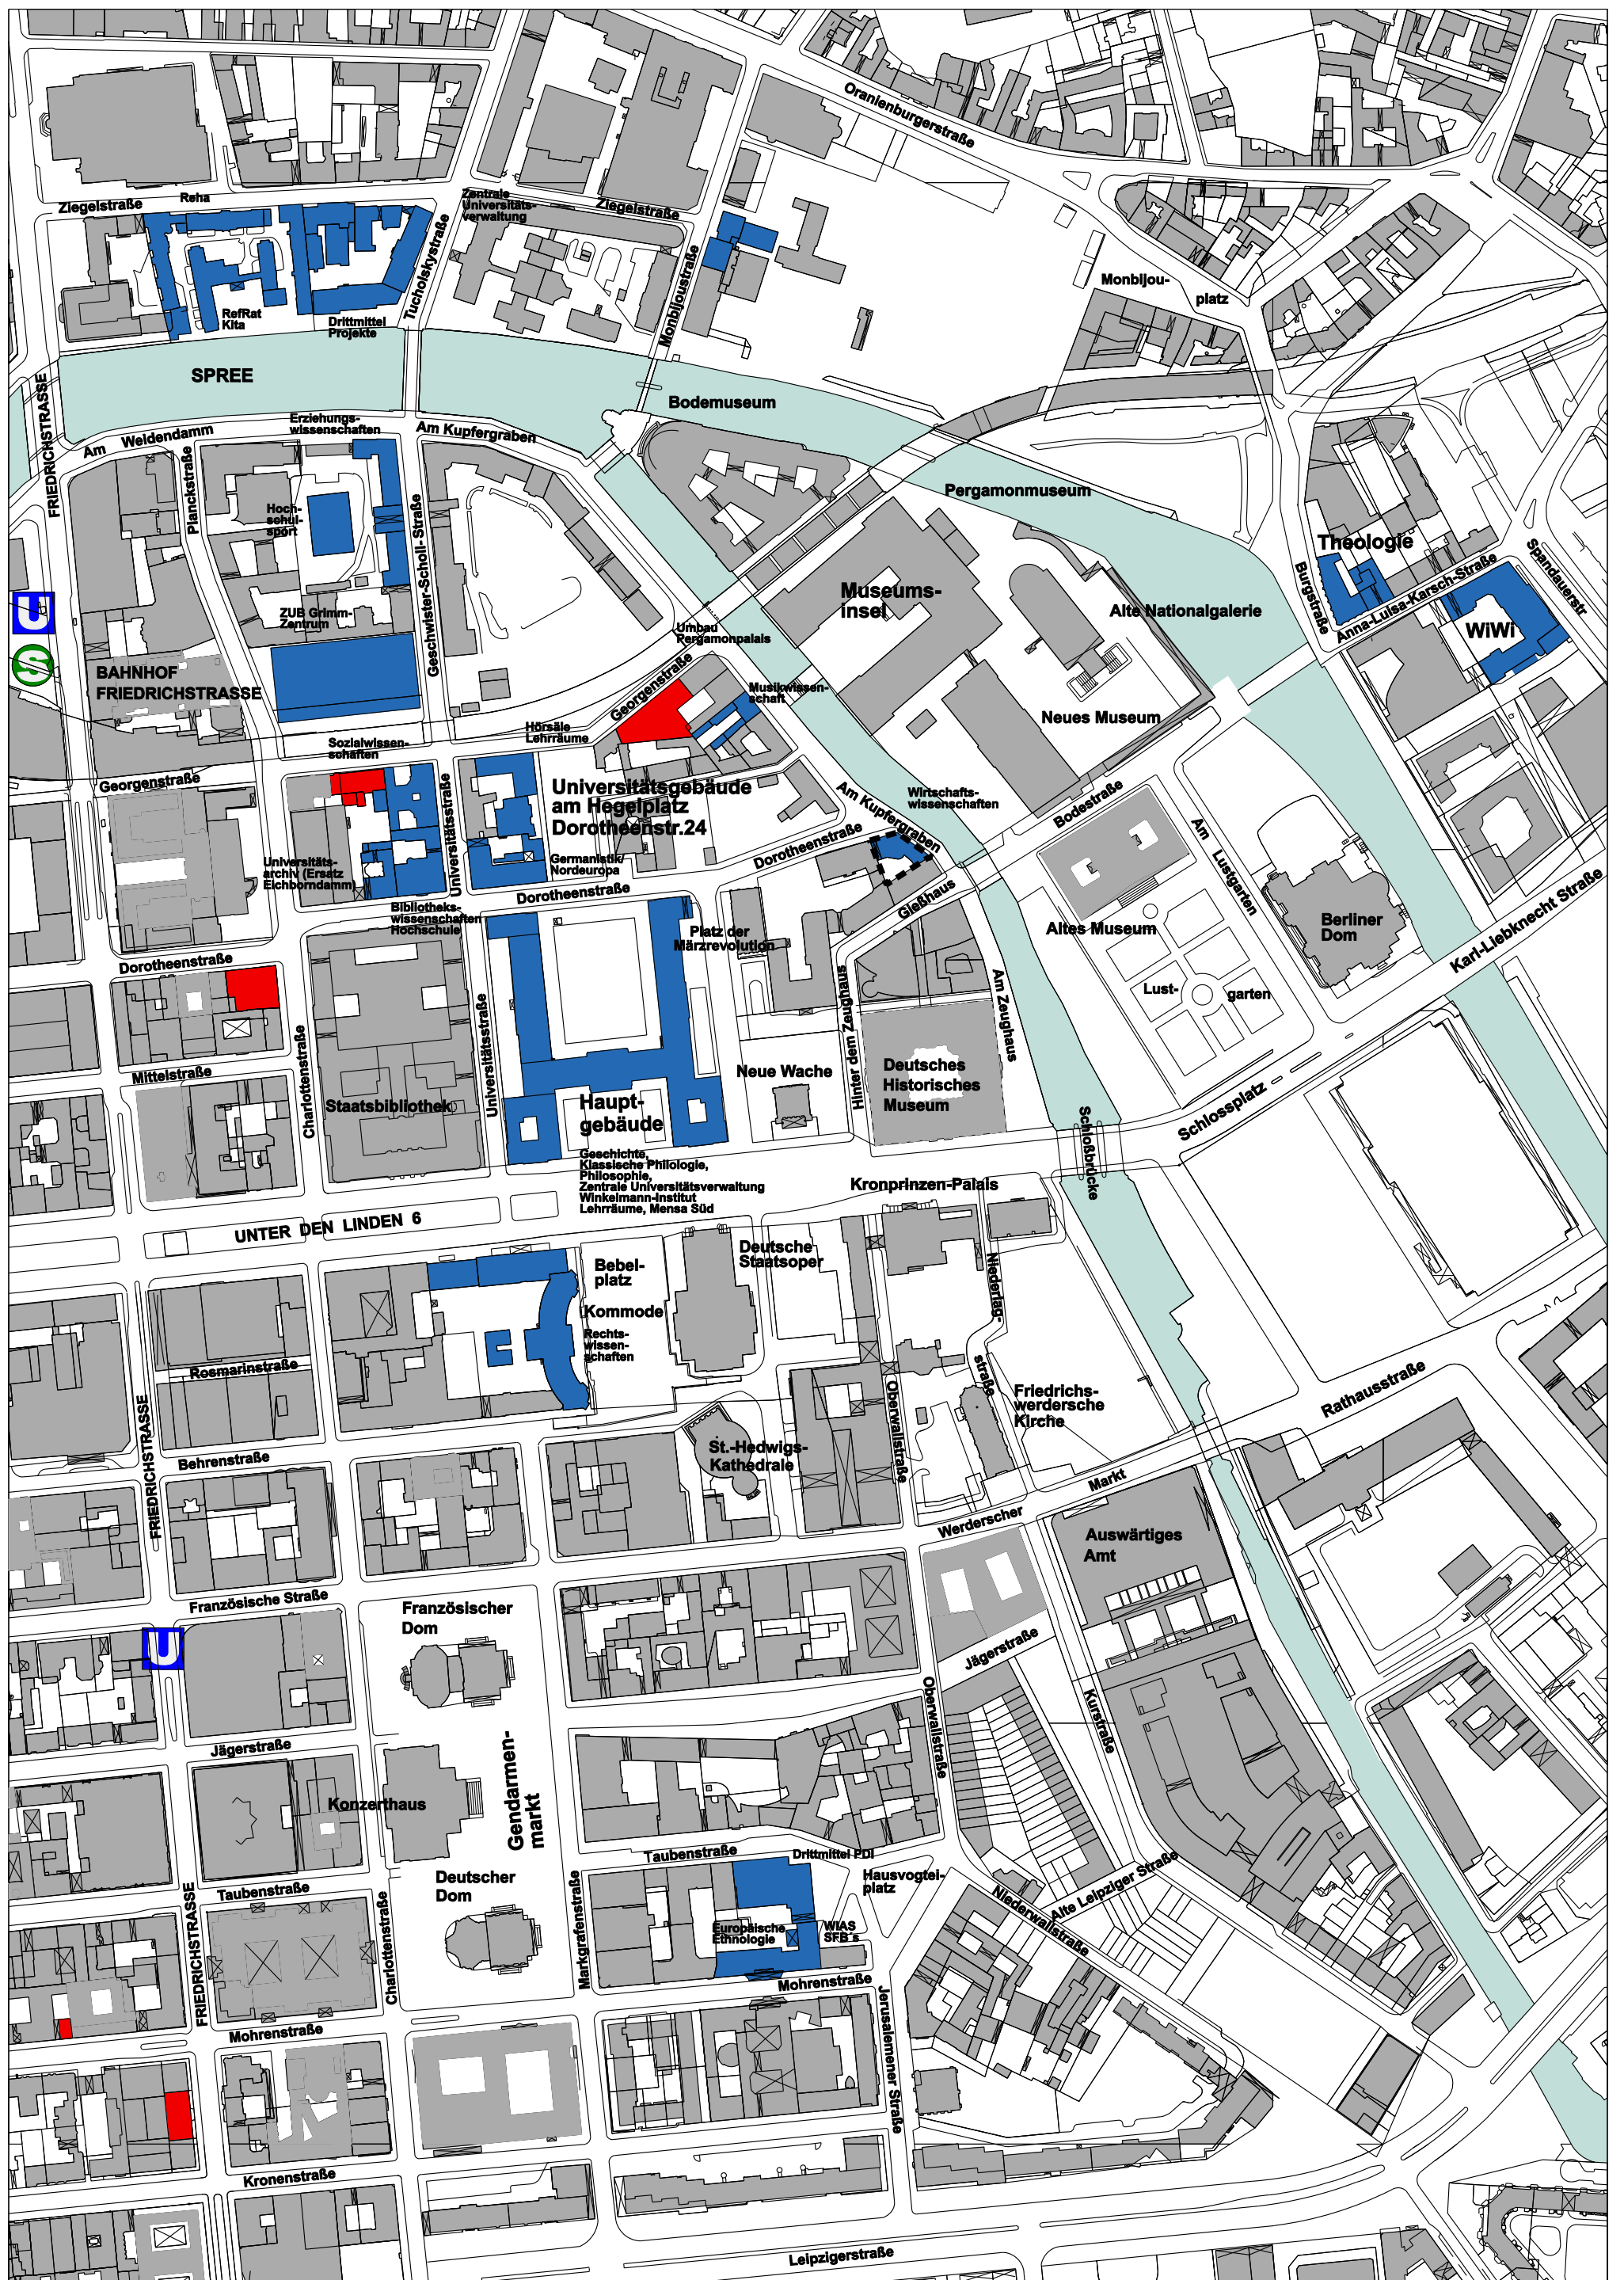

UNIVERSITÄTSQUARTIER MITTE - NORD

- Legende**
- Bestand der HU Berlin
 - Mietobjekte
 - außeruniversitäre Forschungseinrichtungen

Masterplan Campus Nord Humboldt-Universität zu Berlin

Humboldt-Universität
zu Berlin
Unter den Linden 6
10117 Berlin

UNIVERSITÄTSQUARTIER MITTE - SÜD

Legende
■ Bestand der HU Berlin
■ Neubau der HU Berlin

UNIVERSITÄTSQUARTIER ADLERSHOF

- Legende**
- Bestand der landeseigenen Universitätsgrundstücke
 - Mietobjekte

UNIVERSITÄTSQUARTIER DAHLEM