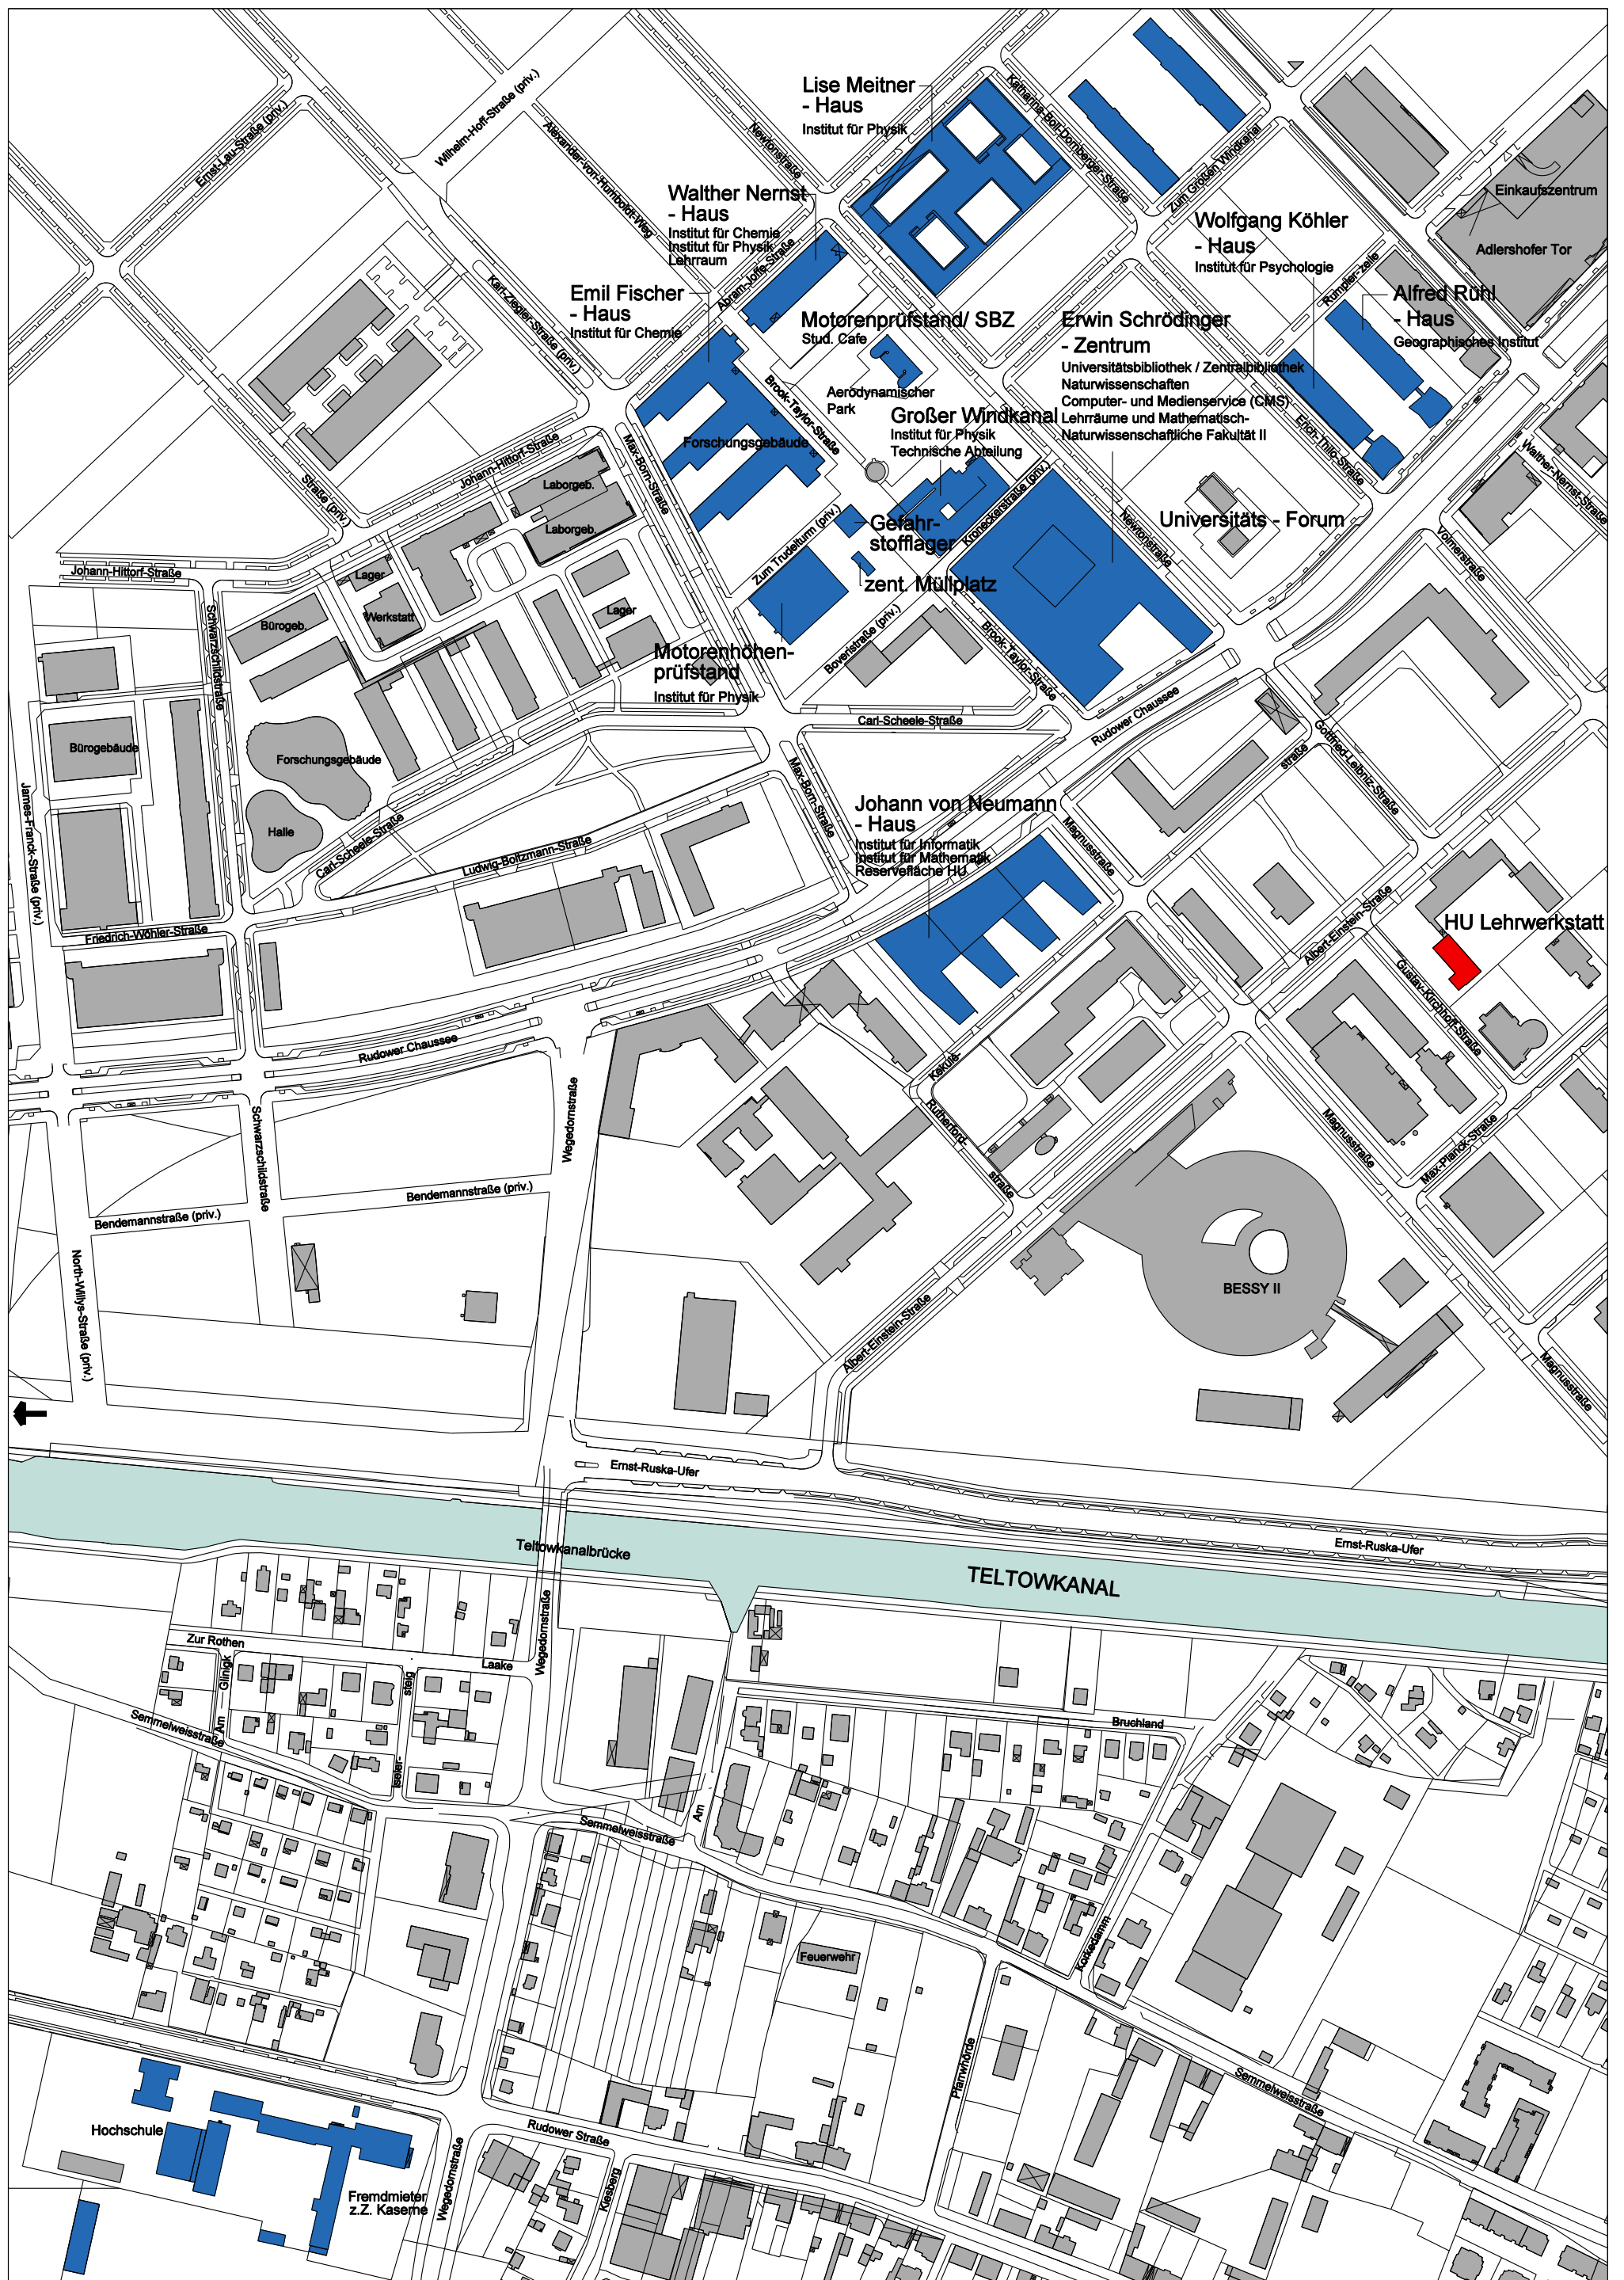

UNIVERSITÄTSQUARTIER MITTE - NORD

- Legende**
- Bestand der HU Berlin
 - Mietobjekte
 - außeruniversitäre Forschungseinrichtungen

Masterplan Campus Nord Humboldt-Universität zu Berlin

Humboldt-Universität
zu Berlin
Unter den Linden 6
10117 Berlin

UNIVERSITÄTSQUARTIER MITTE - SÜD

Legende
■ Bestand der HU Berlin
■ Neubau der HU Berlin

UNIVERSITÄTSQUARTIER ADLERSHOF

- Legende**
- Bestand der landeseigenen Universitätsgrundstücke
 - Mietobjekte

UNIVERSITÄTSQUARTIER DAHLEM